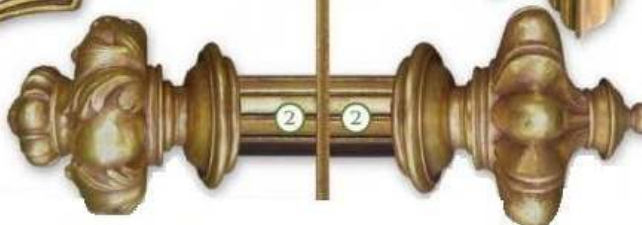

2018-30
ISTANBUL
5DIA 6.125W
CASE:6
(2) (2)